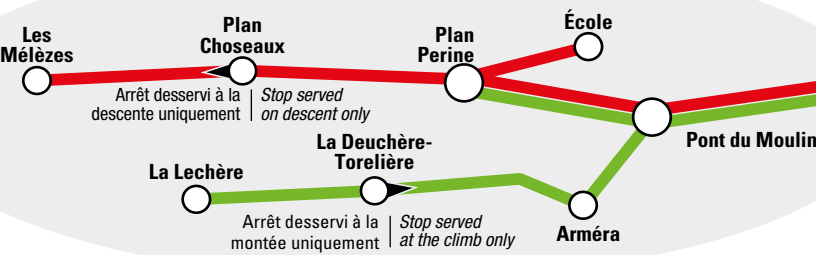

# Vivement L'HIVER

www.valmeinier.com

HIVER / WINTER 2020-2021

NAVETTES GRATUITES  
FREE SHUTTLES

DU 19 DÉCEMBRE 2020 AU 16 AVRIL 2021  
FROM 19 DECEMBER 2020 TO 16 APRIL 2021

www.valmeinier.com

## VALMEINIER VILLAGES

### Valmeinier Villages « Lechère » → Maison de Valmeinier Centre Station 1800

Fonctionne tous les jours **sauf le samedi** / *Everyday except Saturday*

Valmeinier Villages / La Lechère	La Deuchère-Torelière	Arméra	Plan Perine	Pont du Moulin	La Combaz	Grange Bernard	Grand Panorama 1	Maison de Valmeinier / Centre Station 1800
08:20	08:23	08:27	08:31	08:35	08:39	08:41	08:43	08:46
09:15	09:17	09:21	09:25	09:28	09:32	09:34	09:36	09:45
10:15	10:17	10:21	10:25	10:28	10:32	10:34	10:36	10:45
11:15	11:17	11:21	11:25	11:28	11:32	11:34	11:36	11:45
12:15	12:17	12:21	12:25	12:28	12:32	12:34	12:36	12:45
13:15	13:17	13:21	13:25	13:28	13:32	13:34	13:36	13:45
14:15	14:17	14:21	14:25	14:28	14:32	14:34	14:36	14:45
15:15	15:17	15:21	15:25	15:28	15:32	15:34	15:36	15:45
16:15	16:17	16:21	16:25	16:28	16:32	16:34	16:36	16:45
17:15	17:17	17:21	17:25	17:28	17:32	17:34	17:36	17:45